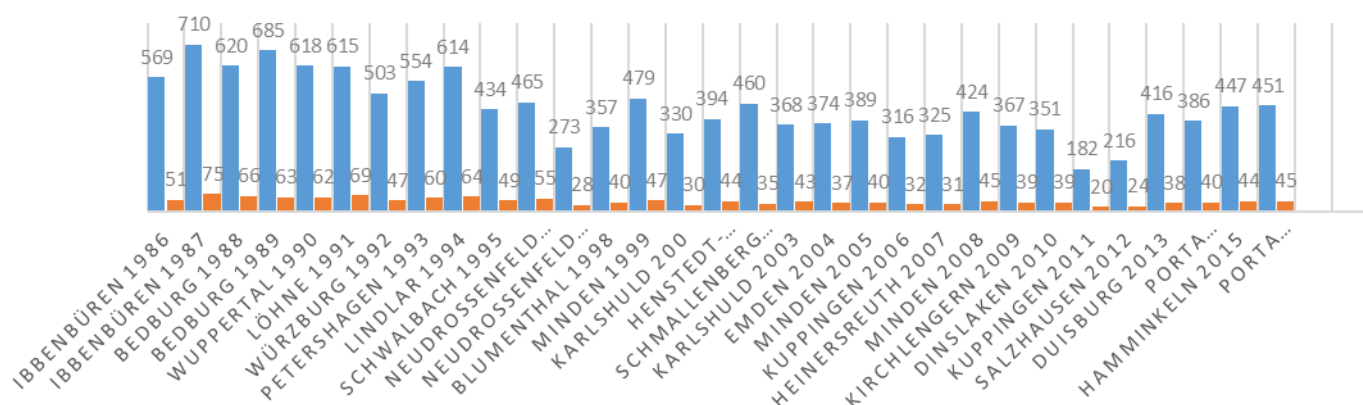

ENTWICKLUNG DZI FESTIVAL

■ Zebrafinken   ■ Aussteller

Deutsches Zebrafinkenfestival 2016 in Porta Westfalica Siegerliste

Titel	Käfig	Geschl./Farbe	Name
Bester der Schau "Wanderpokal"	217	1,0 Schecke-Grau	Heinz-Werner Günther
Bestes Gegengeschlecht "Wanderpokal"	406	0,1 Grau	Bernd Hinnenkamp
Beste Gesamtleistung "Wanderpokal"			Bernd Hinnenkamp
Raritätenpreis "DZI-Teller"	197	0,1 Eumo	Andre Braque
Internat. Deutscher Meister 1 <i>1,0 normalgez. Grundfarben</i>	209	1,0 Dom.Pastell Hellrücken-Grau	Heinz-Werner Günther
Internat. Deutscher Meister 2 <i>0,1 normalgez. Grundfarben</i>	406	0,1 Grau	Bernd Hinnenkamp
Internat. Deutscher Meister 3 <i>1,0 sonstige I</i>	217	1,0 Schecke-Grau	Heinz-Werner Günther
Internat. Deutscher Meister 4 <i>0,1 sonstige I</i>	68	0,1 Weiß	Hans-Jürgen Hill
Internat. Deutscher Meister 5 <i>1,0 sonstige II</i>	344	1,0 Schwarzwange-Grau	Boris Krems
Internat. Deutscher Meister 6 <i>0,1 sonstige II</i>	52	0,1 Schwarzwange-Grau	Horst Hermann
Internat. Deutscher Meister 7 <i>1,0 Fördergruppe</i>	323	1,0 Isabell	Hermann-Josef Paasen
Internat. Deutscher Meister 8 <i>0,1 Fördergruppe</i>	326	0,1 Isabell	Hermann-Josef Paasen
Internat. Deutscher Meister 9 <i>Paare</i>	16	Braun	Bernd Wiedemann
Internat. Deutscher Meister 10 <i>Kollektionen</i>	398-401	Grau	Bernd Hinnenkamp