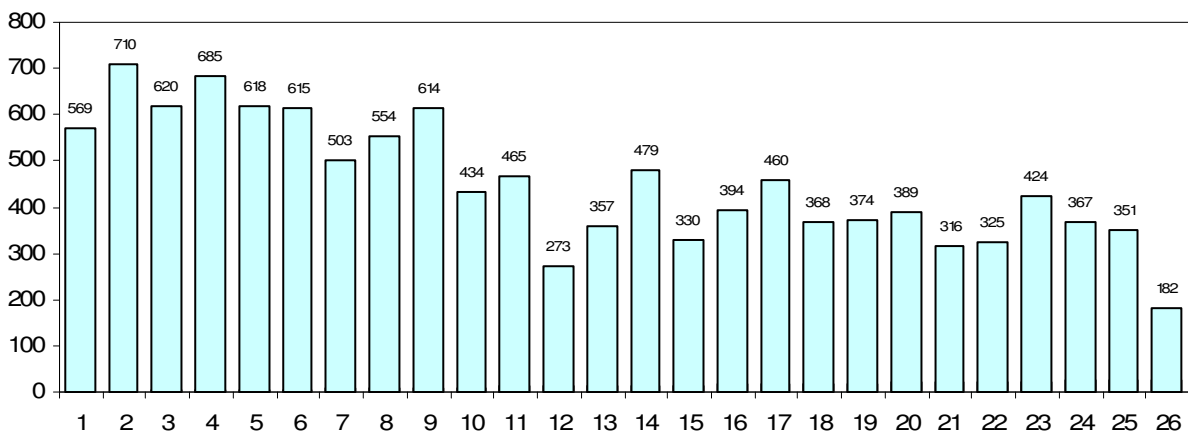

Entwicklung der ausgestellten Zebrafinken

1	1986	Ibbenbüren	569	7	1992	Würzburg	503	13	1998	Blumenthal	357
2	1987	Ibbenbüren	710	8	1993	Petershagen	554	14	1999	Minden	479
3	1988	Bedburg	620	9	1994	Lindlar	614	15	2000	Karlshuld	330
4	1989	Bedburg	685	10	1995	Schwalbach	434	16	2001	Henstedt-Ulzburg	394
5	1990	Wuppertal	618	11	1996	Neudrossenfeld	465	17	2002	Schmallenberg	460
6	1991	Löhne	615	12	1997	Neudrossenfeld	273	18	2003	Karlshuld	368
19	2004	Emden	374	20	2005	Minden	389	21	2006	Kuppingen	316
22	2007	Heinersreuth	325	23	2008	Minden	424	24	2009	Kirchlengern	367
25	2010	Dinslaken	351	26	2011	Kuppingen