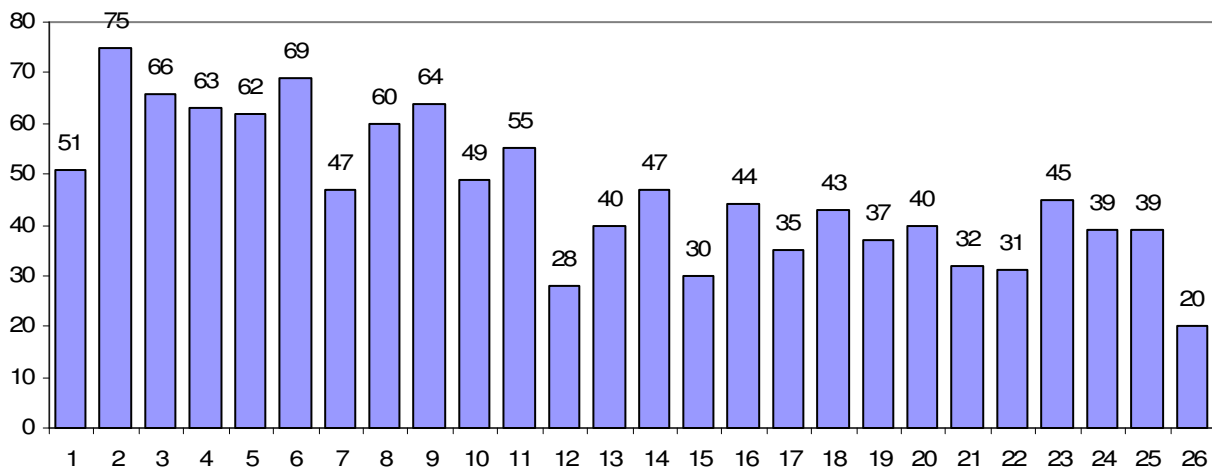

Entwicklung der Ausstellerzahlen

1	1986	Ibbenbüren	51	7	1992	Würzburg	47	13	1998	Blumenthal	40
2	1987	Ibbenbüren	75	8	1993	Petershagen	60	14	1999	Minden	47
3	1988	Bedburg	66	9	1994	Lindlar	64	15	2000	Karlshuld	30
4	1989	Bedburg	63	10	1995	Schwalbach	49	16	2001	Henstedt-Ulzburg	44
5	1990	Wuppertal	62	11	1996	Neudrossenfeld	55	17	2002	Schmallenberg	35
6	1991	Löhne	69	12	1997	Neudrossenfeld	28	18	2003	Karlshuld	43
19	2004	Emden	37	20	2005	Minden	40	21	2006	Kuppingen	32
22	2007	Heinersreuth	31	23	2008	Minden	45	24	2009	Kirchlengern	37
25	2010	Dinslaken	39	26	2011	Kuppingen